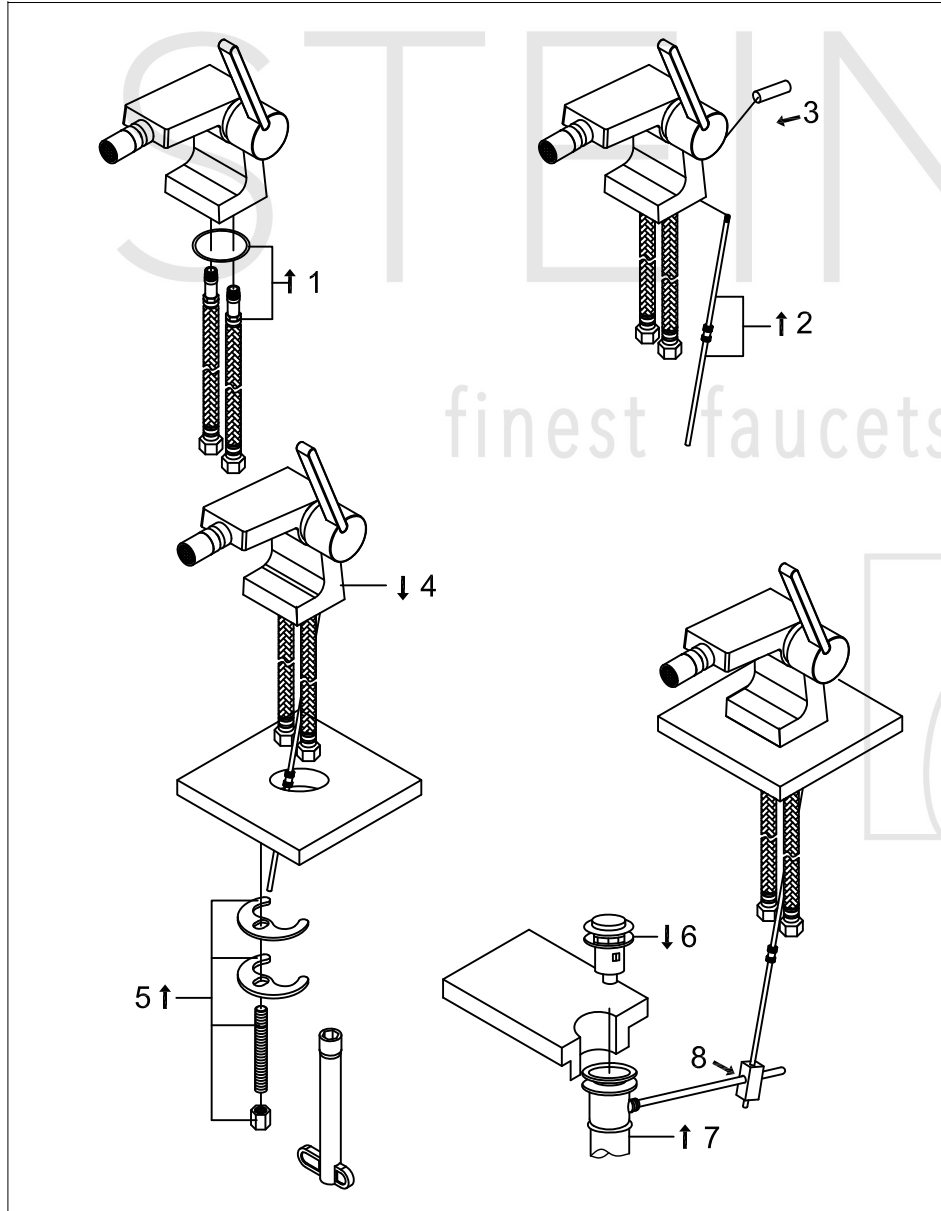

# Bidet-Einhebelmischbatterie

Art.Nr.240 1300

## Technische Zeichnung

## Explosionszeichnung