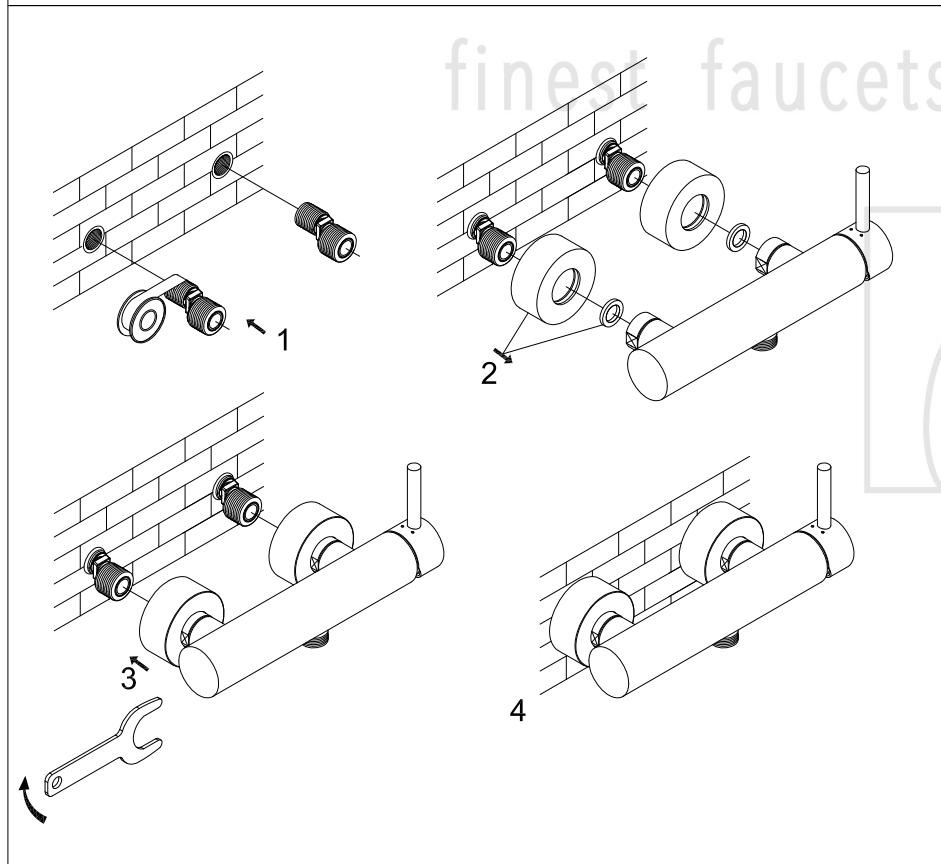

# Brause-Einhebelmischbatterie

Art.Nr.100 1220

## Technische Zeichnung