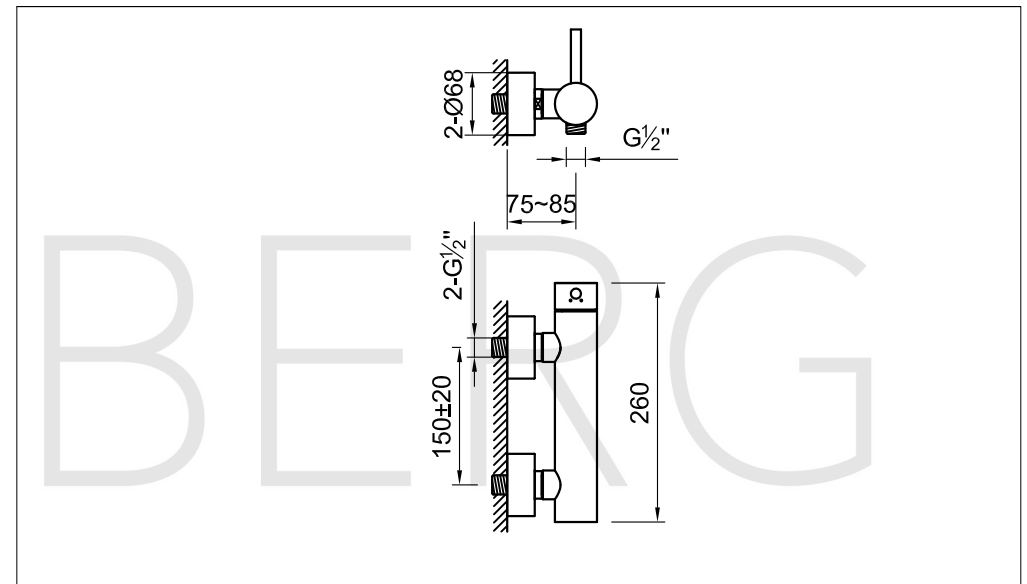

# Brause-Einhebelmischbatterie

Art.Nr.100 1220

## Technische Zeichnung