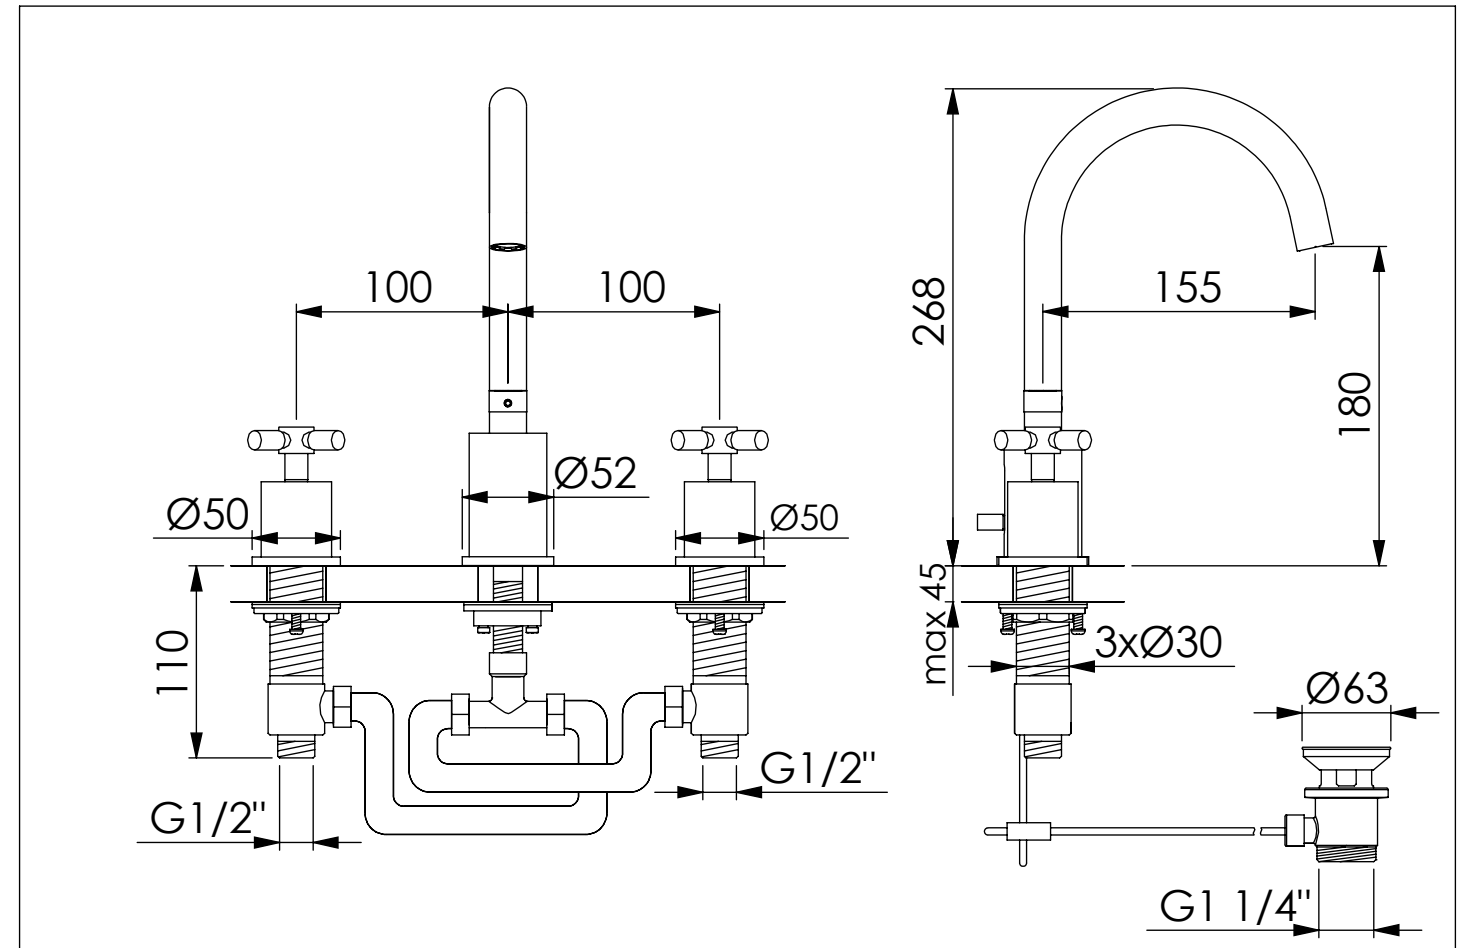

STEINBERG

3-Loch Waschtisch-Armatur

3-hole basis mixer
Art.Nr. 250 2000

Installation / Installation

Technische Zeichnung / technical drawing

Explosionszeichnung / Exploded Drawing