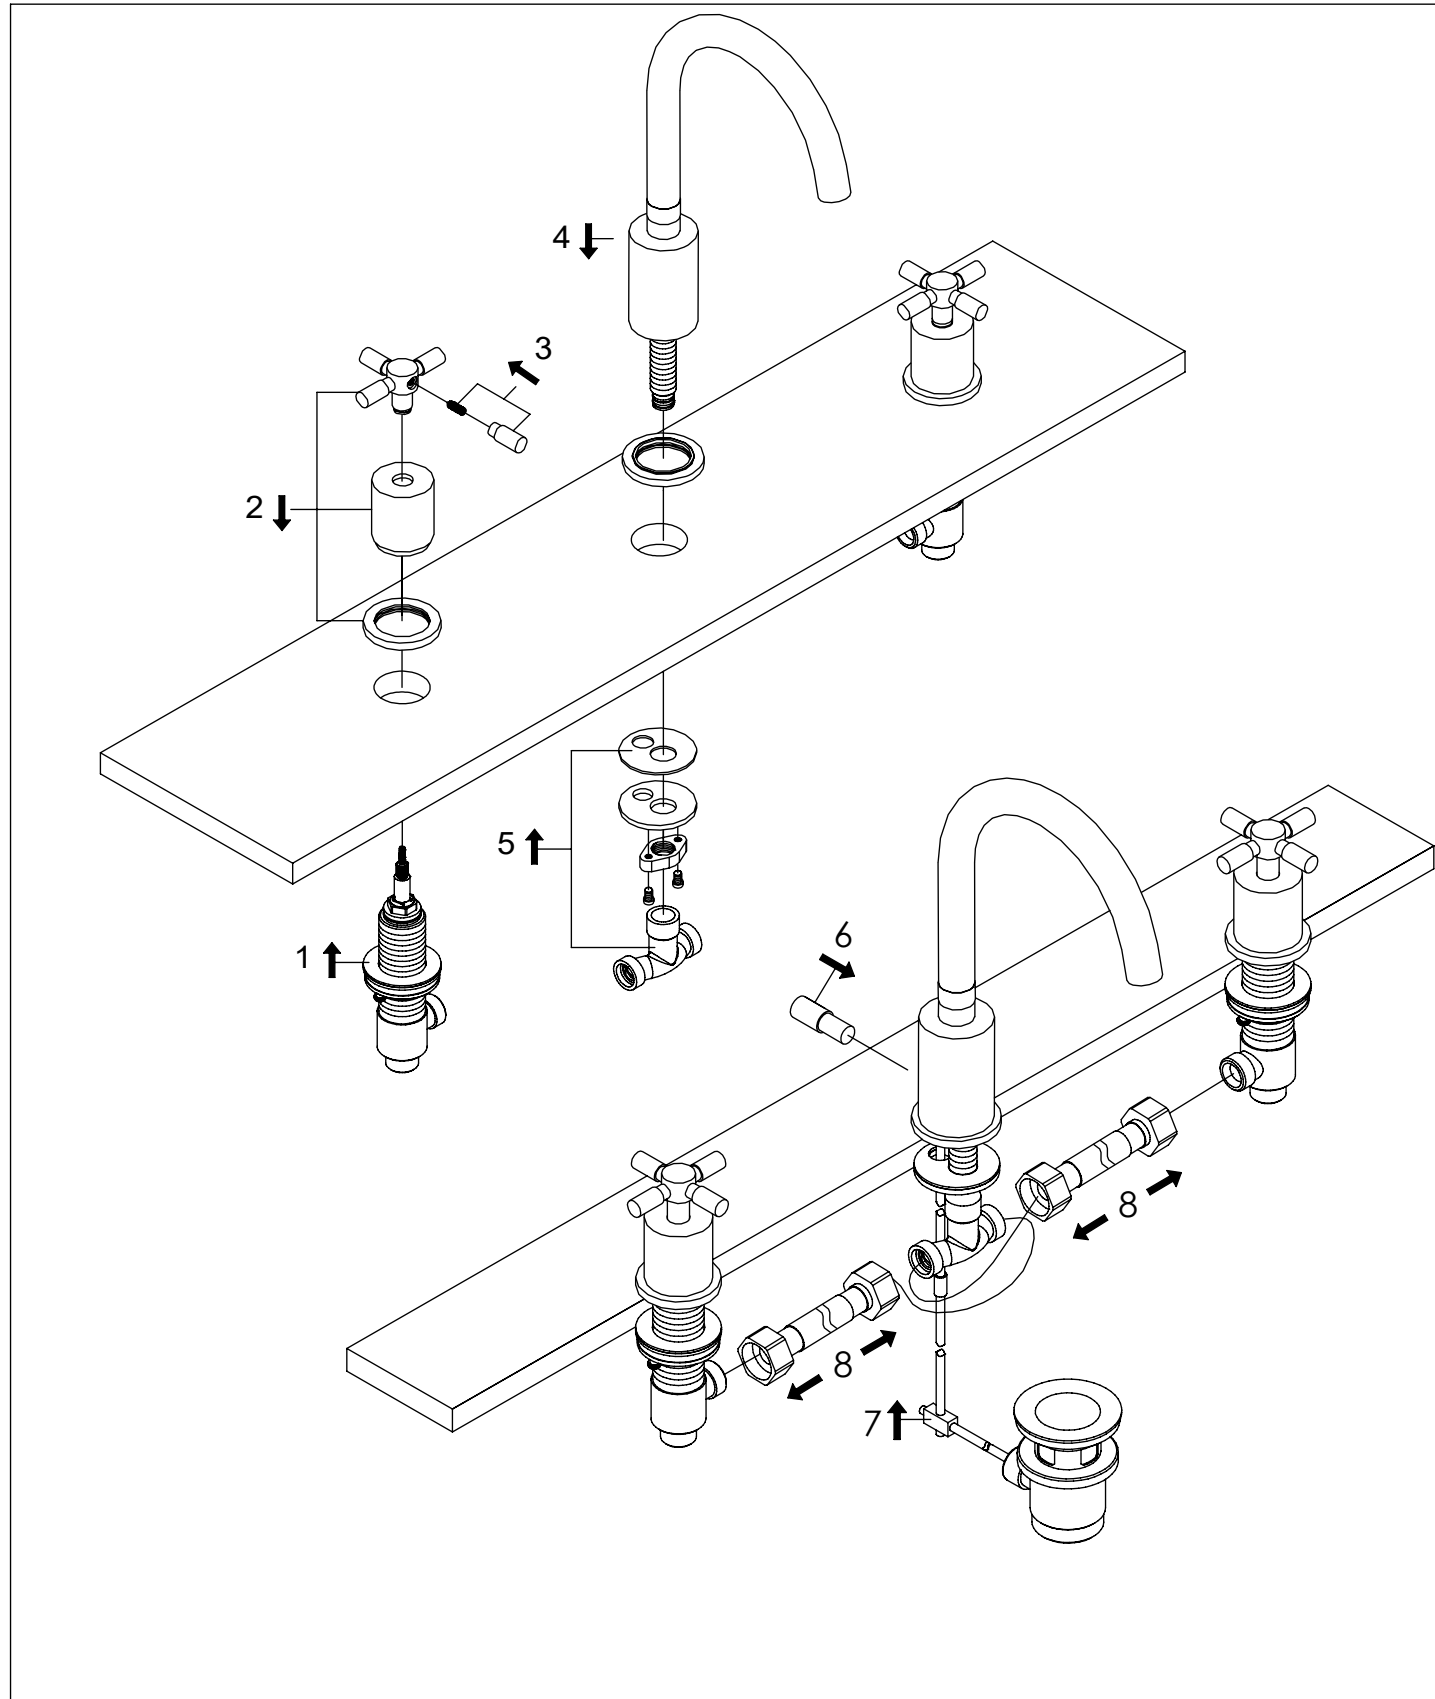

STEINBERG

3-Loch Waschtisch-Armatur

3-hole basis mixer
Art.Nr. 250 2000

Installation / Installation

Technische Zeichnung / technical drawing

Explosionszeichnung / Exploded Drawing