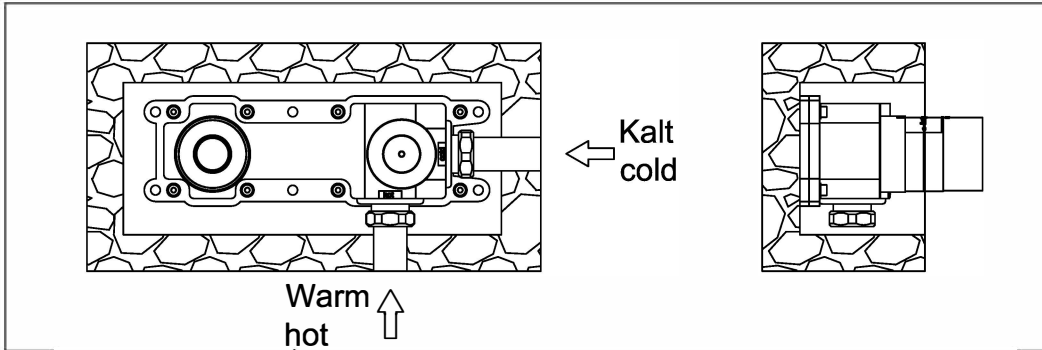

STEINBERG

Waschtisch-Einhebelmischbatterie

Art.Nr.350 1854 3

Installation

Technische Zeichnung

Explosionszeichnung