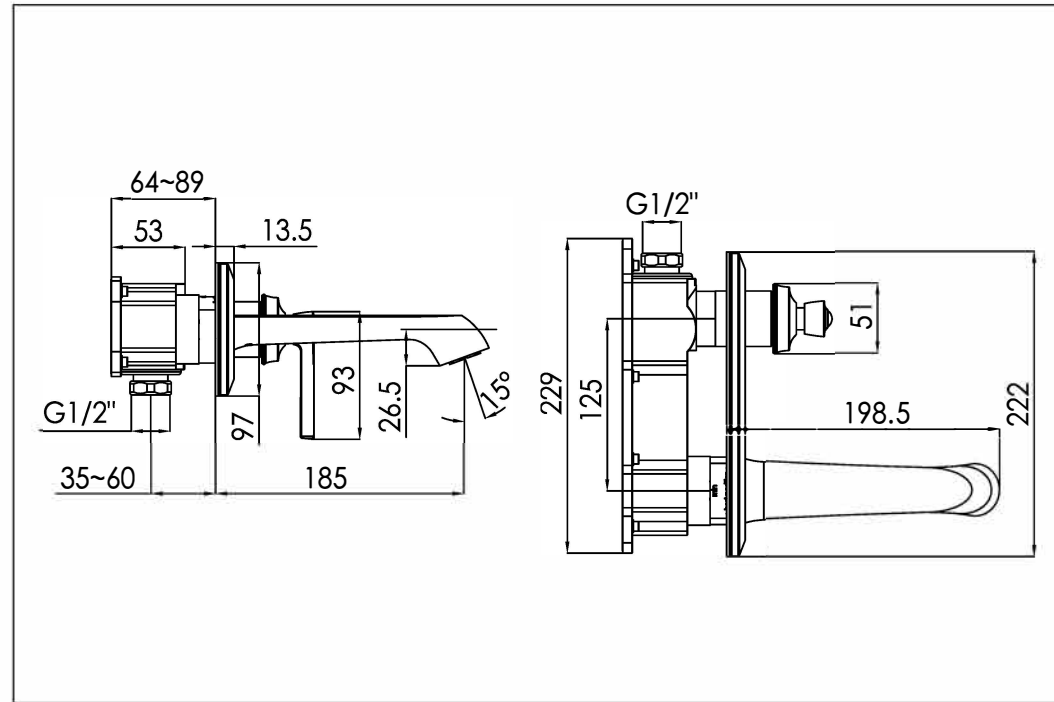

STEINBERG

Waschtisch-Einhebelmischbatterie

Art.Nr.350 1854 3

Installation

Technische Zeichnung

Explosionszeichnung