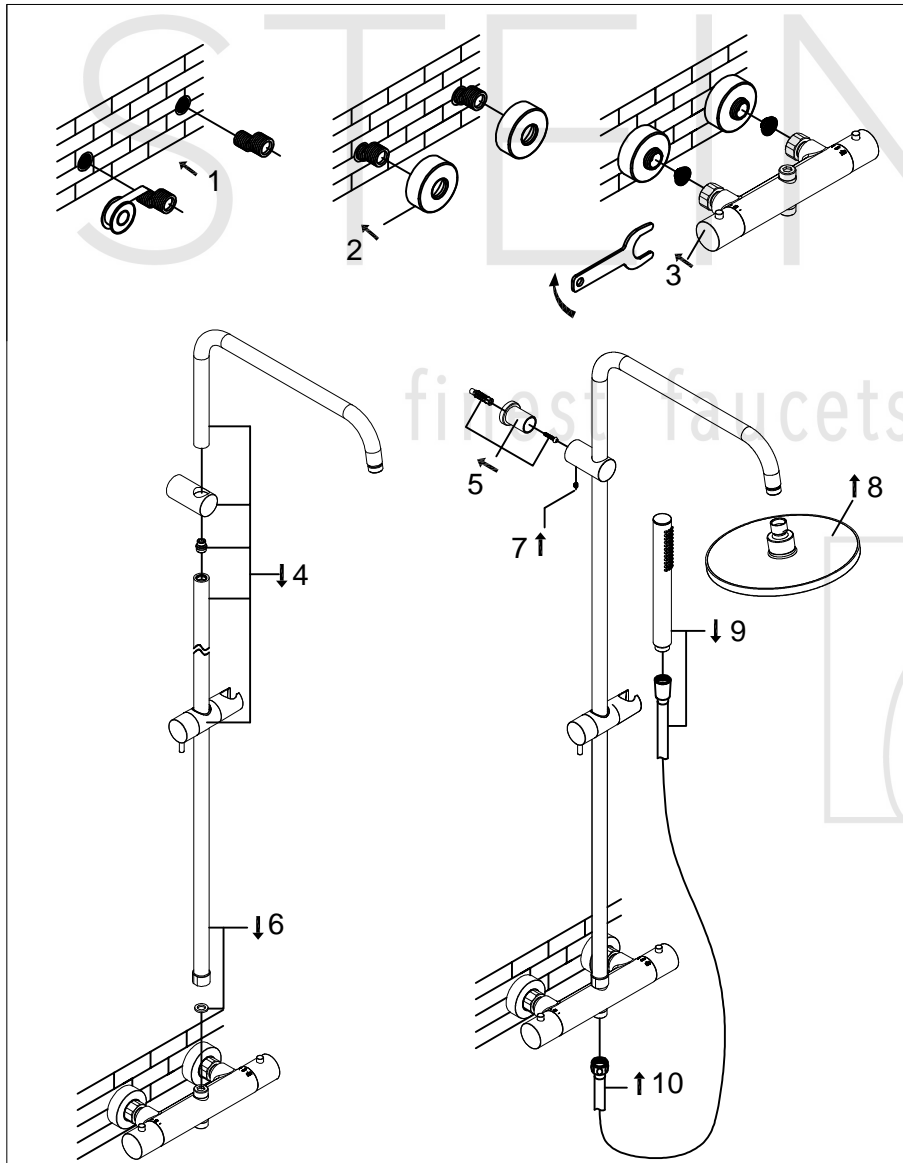

STEINBERG

Brauseset

Art.Nr.390 2721

Installation

Technische Zeichnung