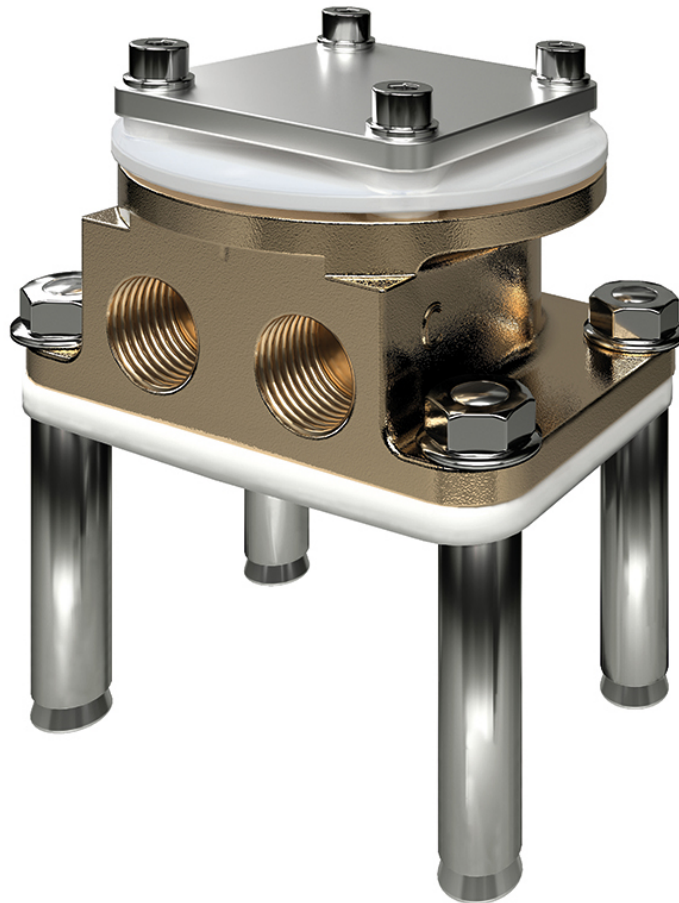

020 1162 Corps d'encastrement universel 1/2"

pour robinetterie de baignoire en pose libre, réglage et ajustement après installation (livré avec bouchon d'obturation)

PHOTOS PRODUITS

020 1162 Corps d'encastrement universel 1/2"

pour robinetterie de baignoire en pose libre, réglage et ajustement après installation (livré avec bouchon d'obturation)

DESSIN TECHNIQUE