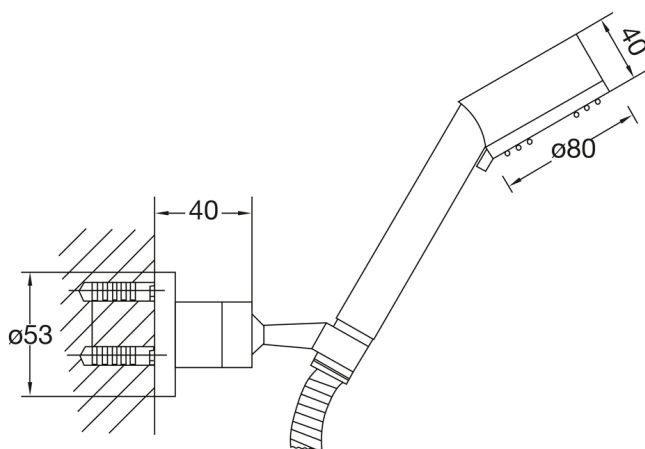

100 1626 Garniture de douche

douchette à main avec 3 fonctions, avec support mural, avec flexible métallique 1500 mm, chromé

DESSIN TECHNIQUE

100 1626
STEINBERG