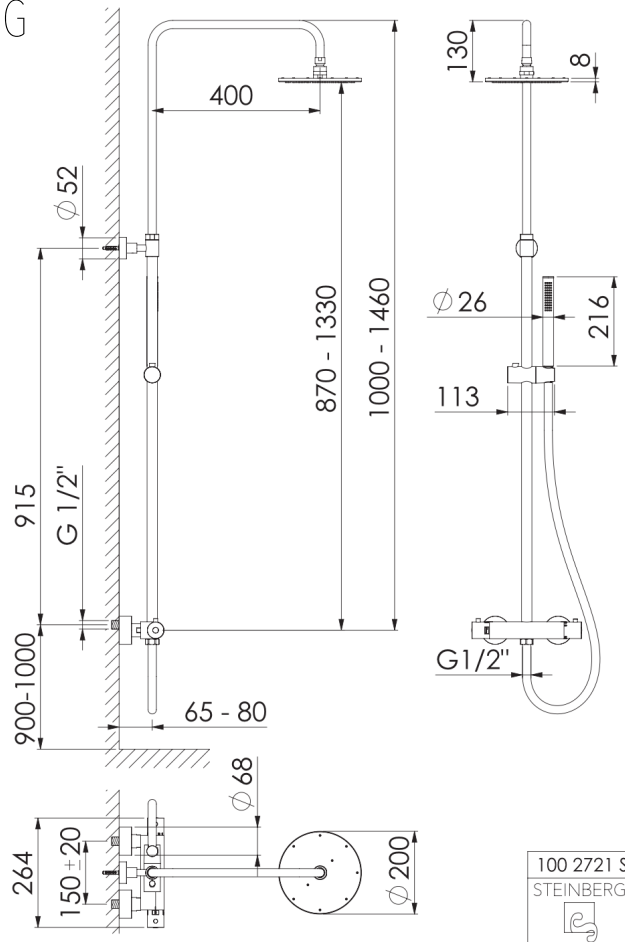

100 2721 S Brauset

komplett mit Thermostataratur, mit Regenbrause und Handbrause, (Regenbrause mit Easy-clean), mit Gleiter, mit schwenkbarem und höhenverstellbarem Regenbrausearm (bei Installation), matt black

PRODUKTBILD

100 2721 S Brauseset

komplett mit Thermostatarmatur, mit Regenbrause und Handbrause, (Regenbrause mit Easy-clean), mit Gleiter, mit schwenkbarem und höhenverstellbarem Regenbrausearm (bei Installation), matt black

TECHNISCHE ZEICHNUNG

100 2721 S Brauseset

komplett mit Thermostatarmatur, mit Regenbrause und Handbrause, (Regenbrause mit Easy-clean), mit Gleiter, mit schwenkbarem und höhenverstellbarem Regenbrausearm (bei Installation), matt black

EXPLOSIONSZEICHNUNG