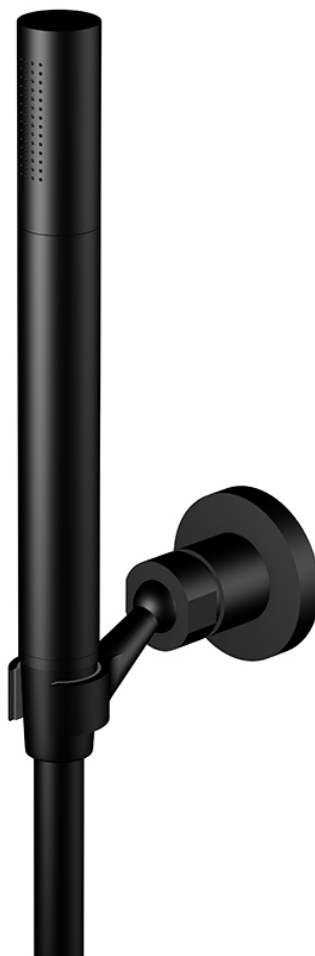

100 1650 S Handbrausegarnitur

mit Wandhalter, mit Metallbrauseschlauch 1500 mm, mit Metall-Stabhandbrause, Matt Black

PRODUKTBILD

100 1650 S Handbrausegarnitur

mit Wandhalter, mit Metallbrauseschlauch 1500 mm, mit Metall-Stabhandbrause, Matt Black