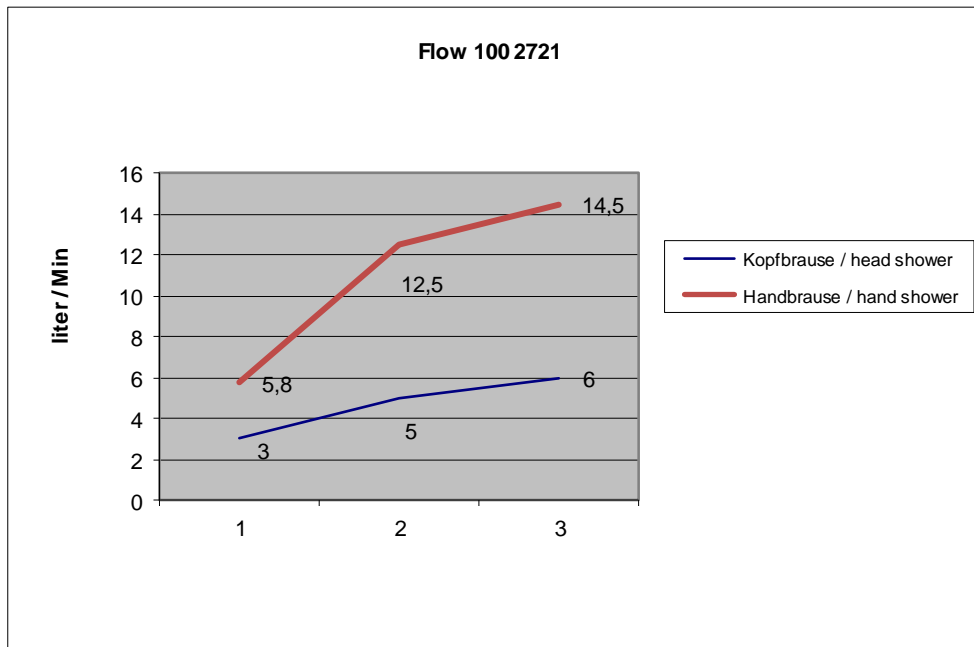

STEINBERG

finest faucets and accessories

Durchflussmenge zu 100 2721

Flow for 100 2721

Kopfbrause / head shower	3	5	6
Handbrause / hand shower	5,8	12,5	14,5
bar	1	3	4