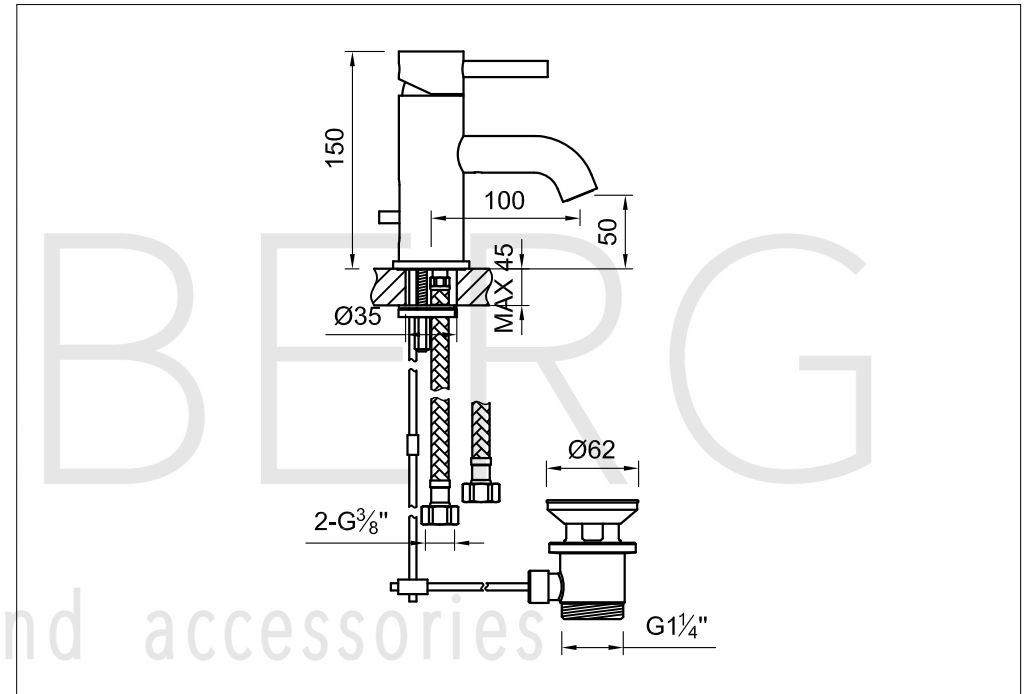

STEINBERG

Waschtisch-Einhebelmischbatterie

Art.Nr.100 1000 S

Installation

Technische Zeichnung

Explosionszeichnung