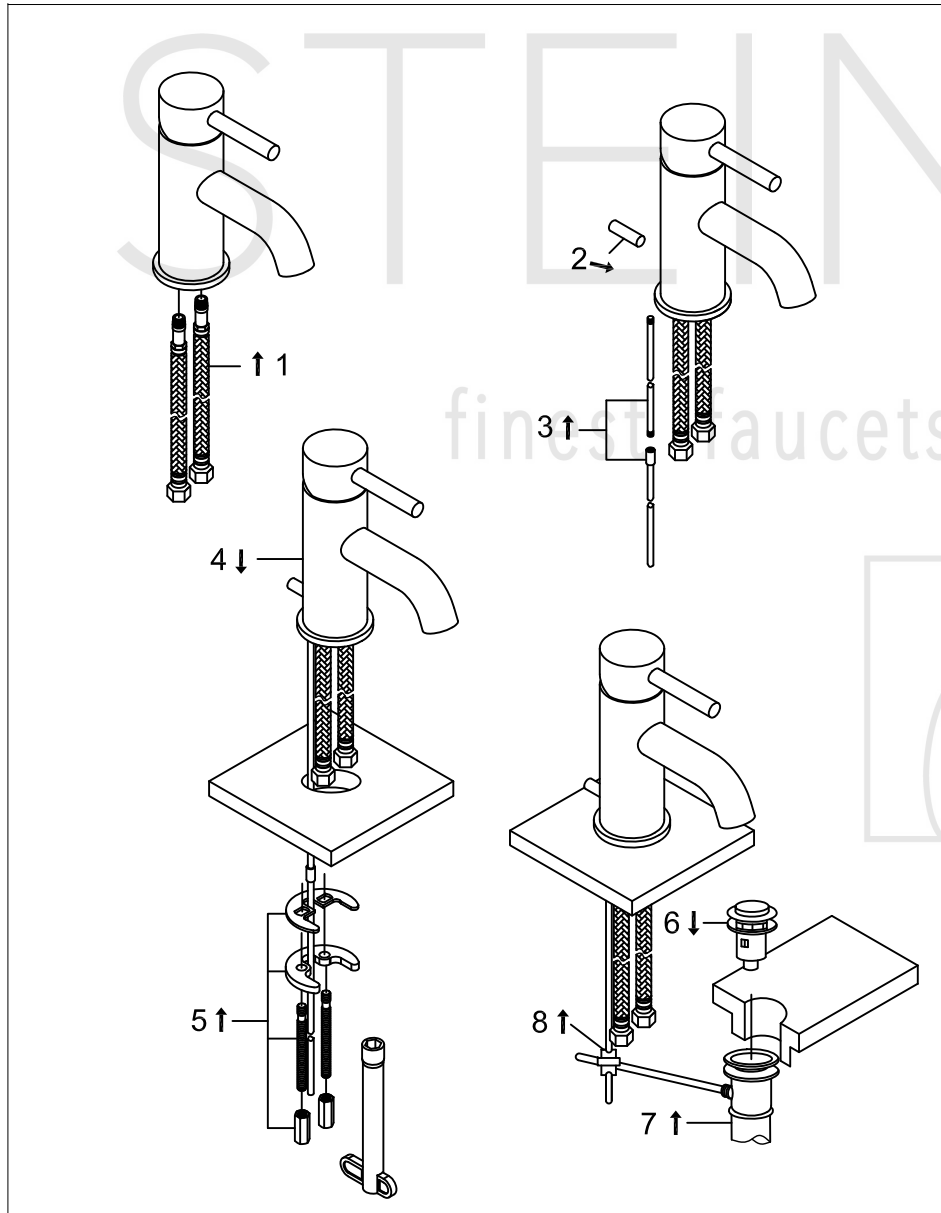

STEINBERG

Waschtisch-Einhebelmischbatterie

Art.Nr.100 1000 S

Installation

Technische Zeichnung

Explosionszeichnung