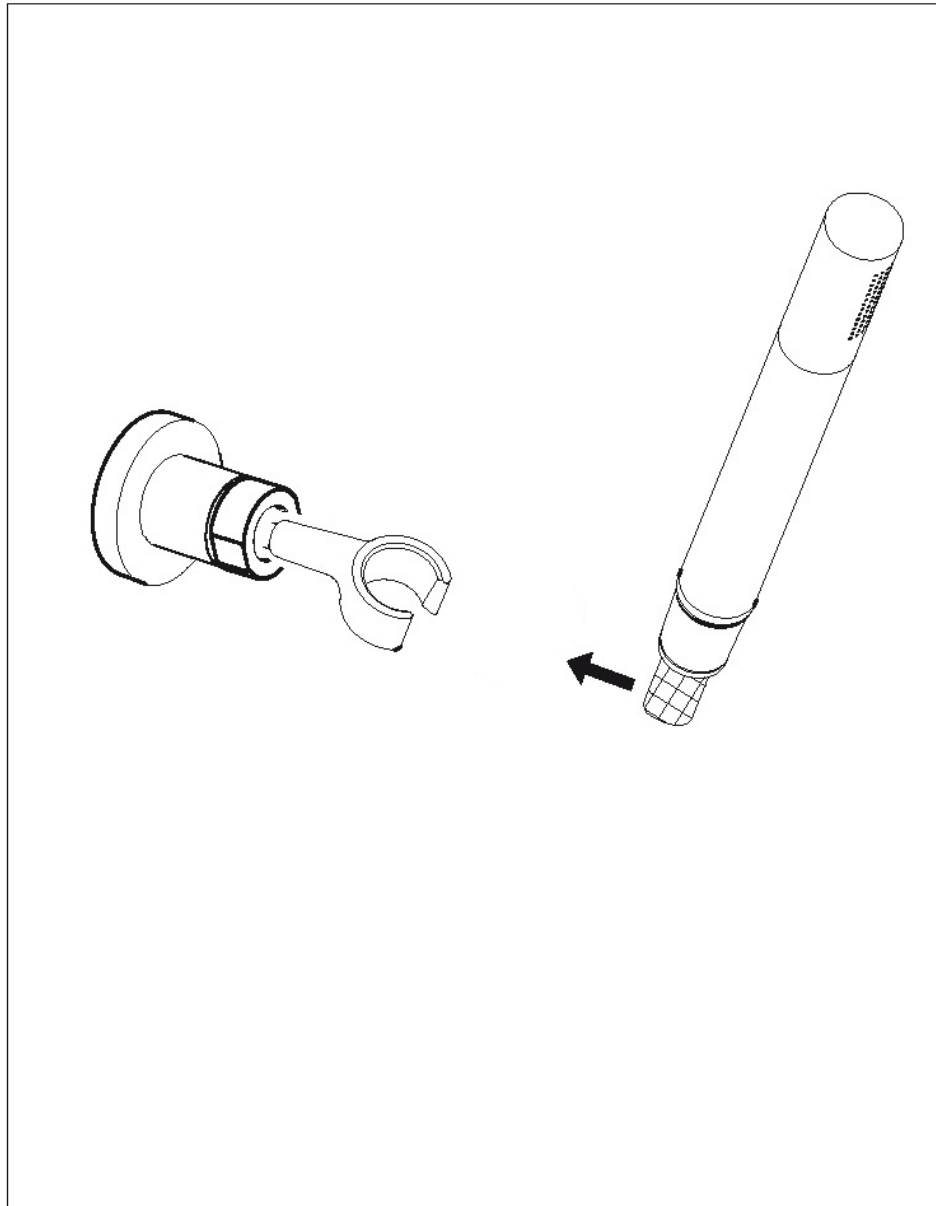

STEINBERG

Handbrause-Garnitur

Art.Nr.100 1650

Installation

Technische Zeichnung

Explosionszeichnung