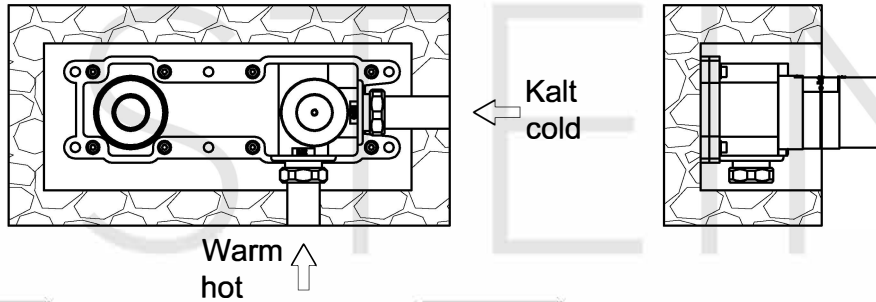

STEINBERG

Waschtisch-Einhebelmischbatterie

Art.Nr.100 1814 3 S

Installation

Technische Zeichnung

Explosionszeichnung