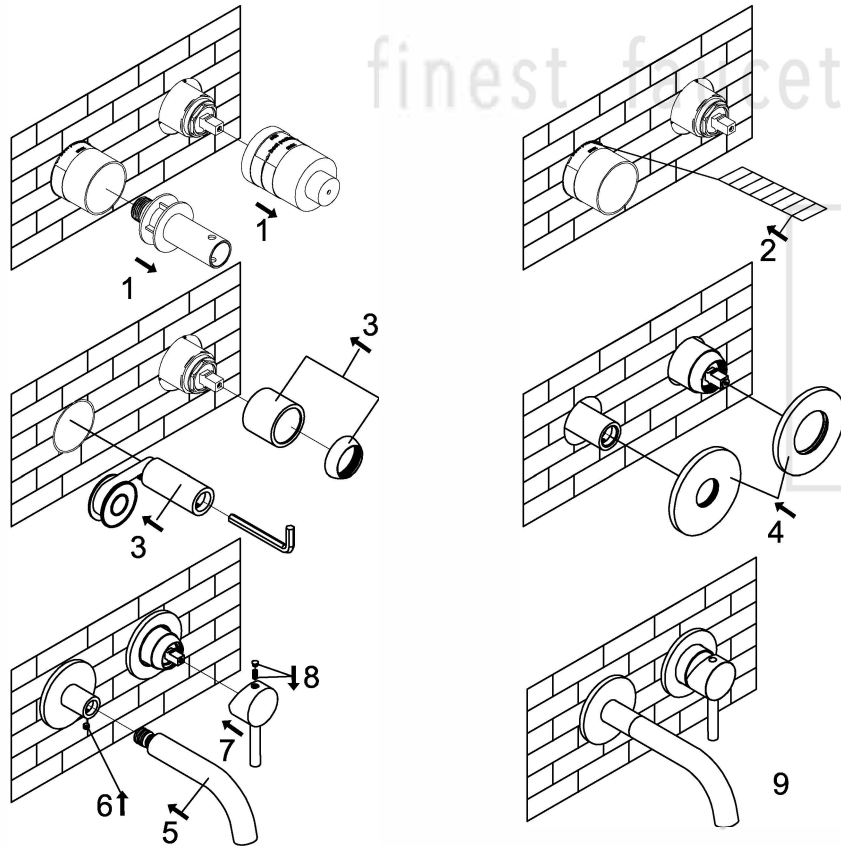

STEINBERG

Waschtisch-Einhebelmischbatterie

Art.Nr.100 1814 3 S

Installation

Technische Zeichnung

Explosionszeichnung