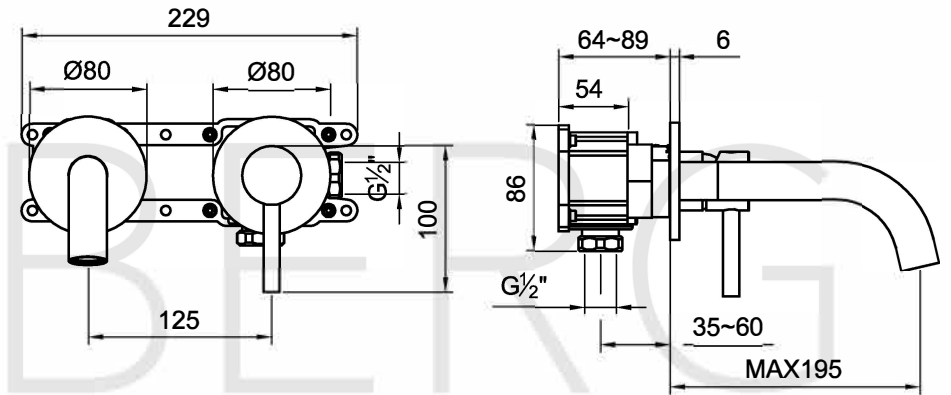

STEINBERG

Waschtisch-Einhebelmischbatterie

Art.Nr.100 1814 3 S

Installation

Technische Zeichnung

Explosionszeichnung