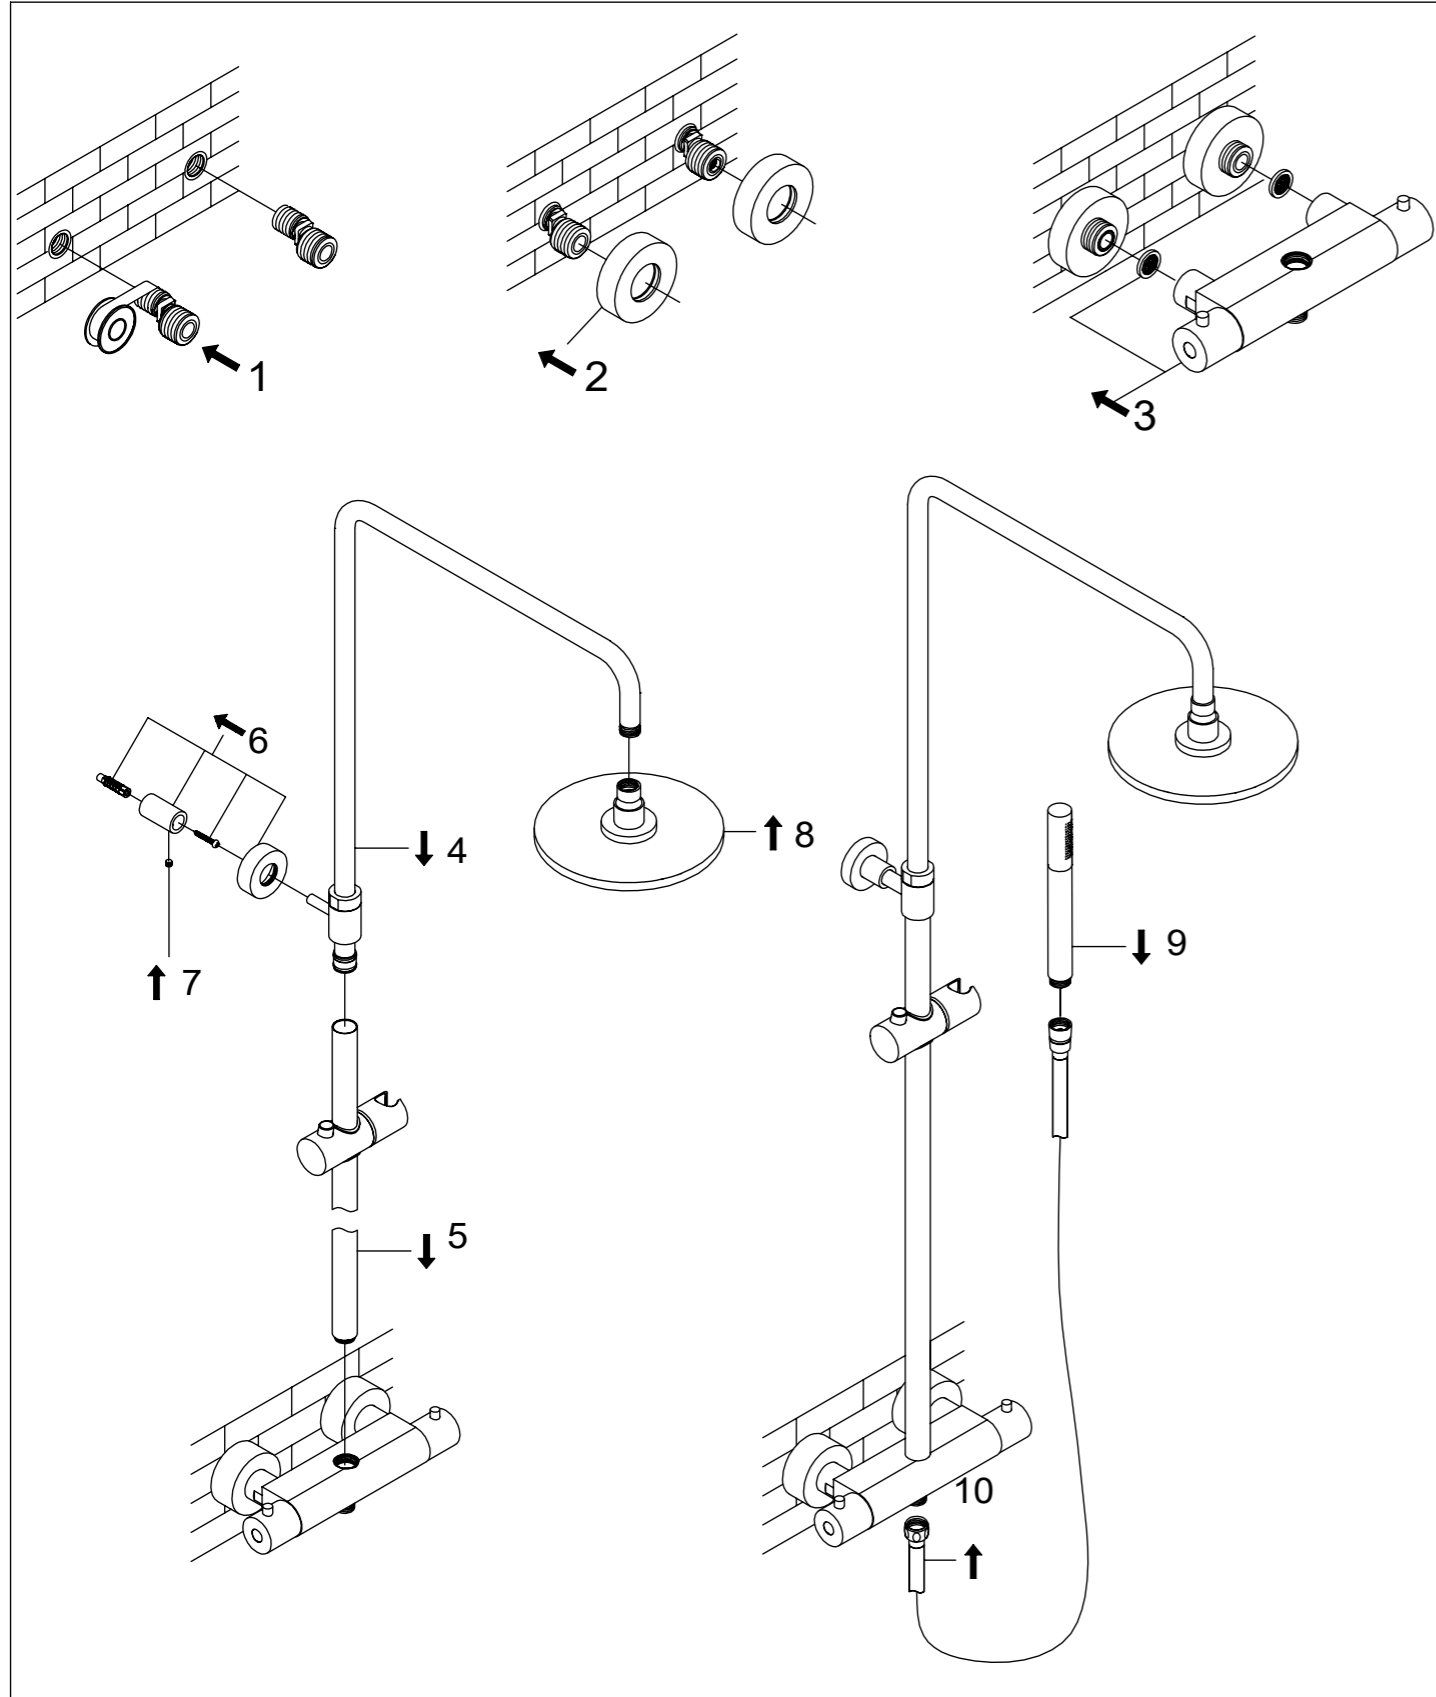

STEINBERG

Brauseset

Shower set

Art.Nr. 100 2721 BN

Installation / Installation

Technische Zeichnung / technical drawing