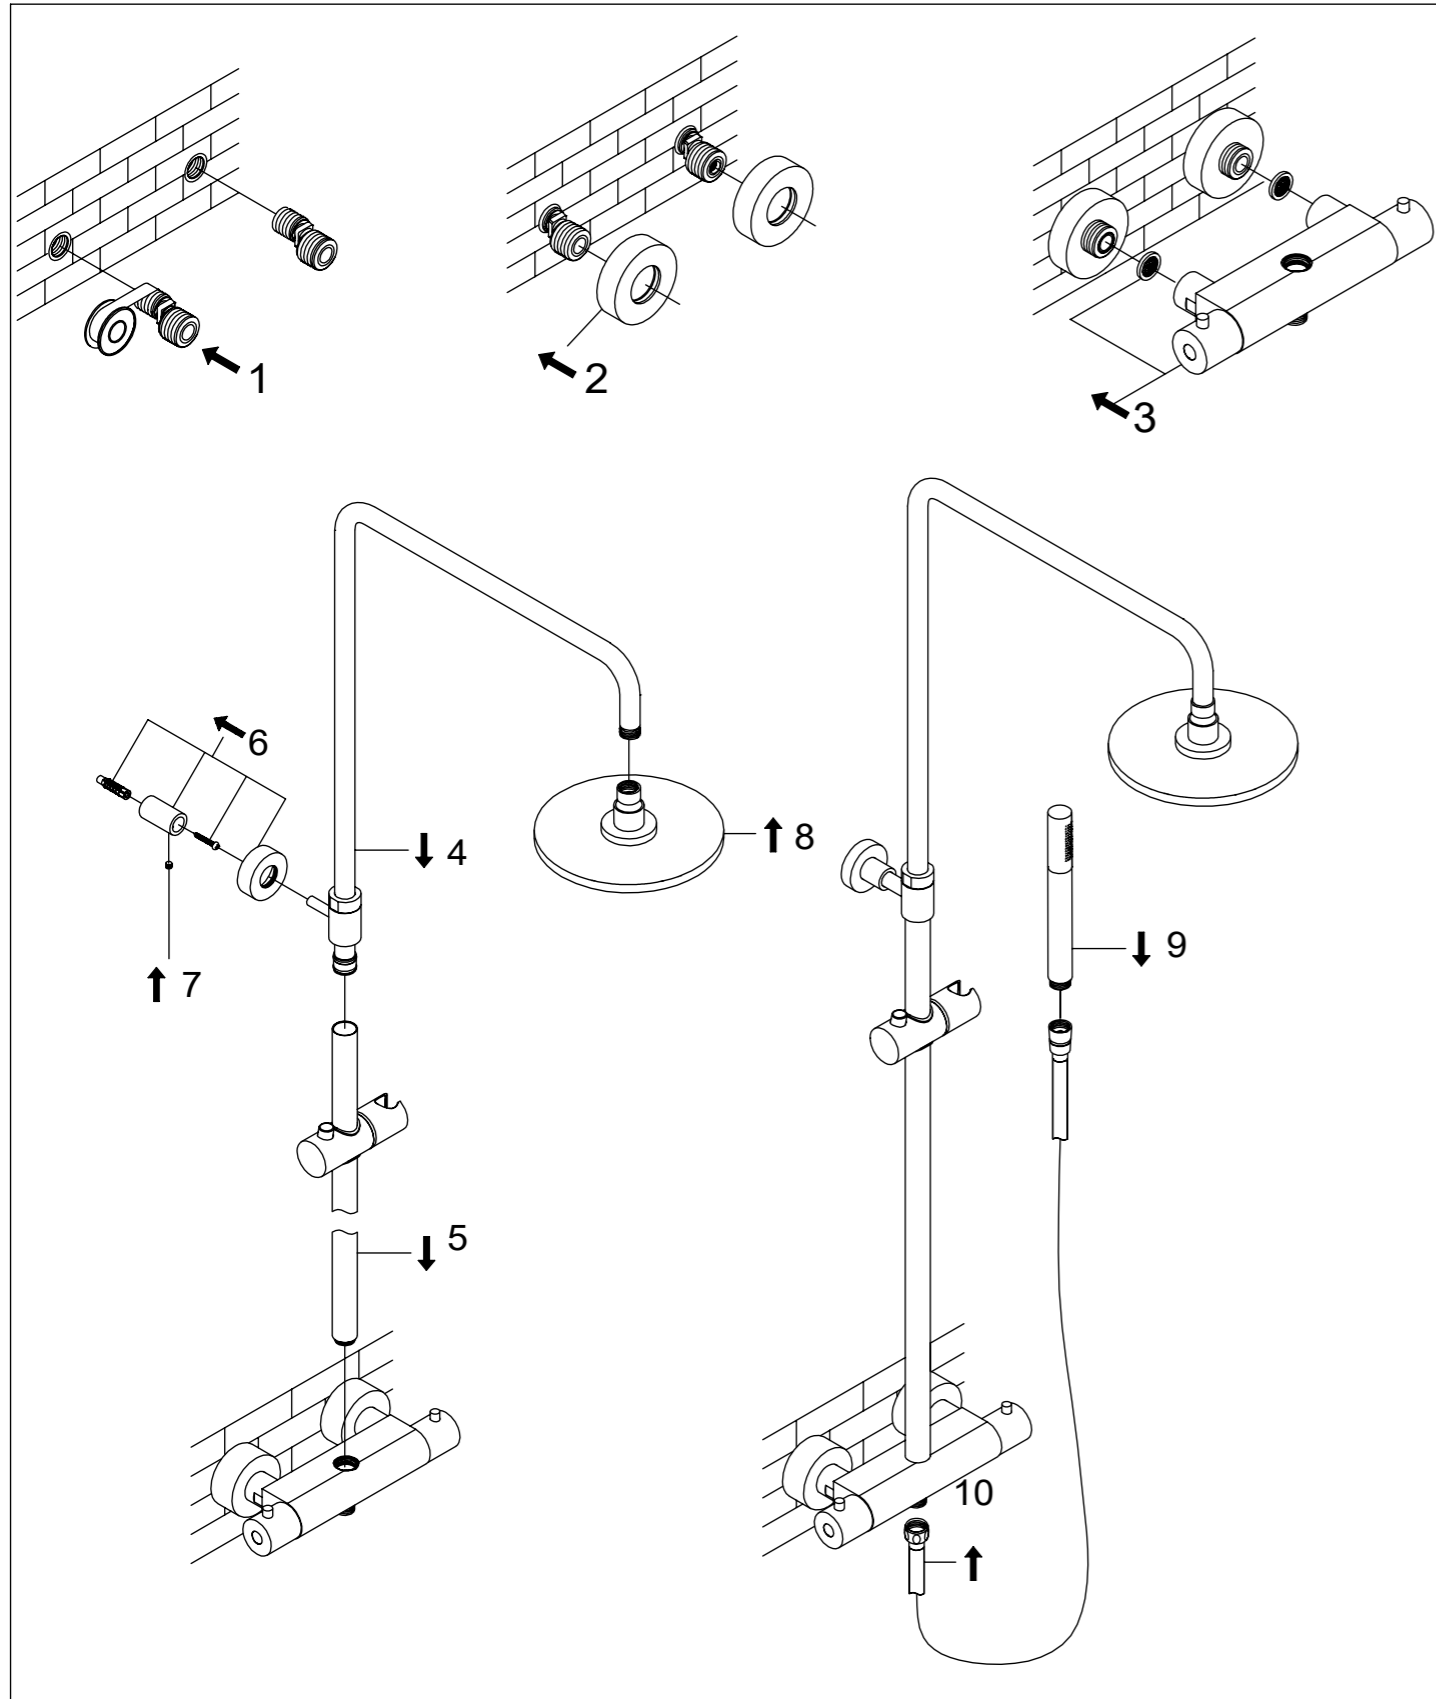

STEINBERG

Brauseset

Shower set

Art.Nr. 100 2721 S

Installation / Installation

Technische Zeichnung / technical drawing