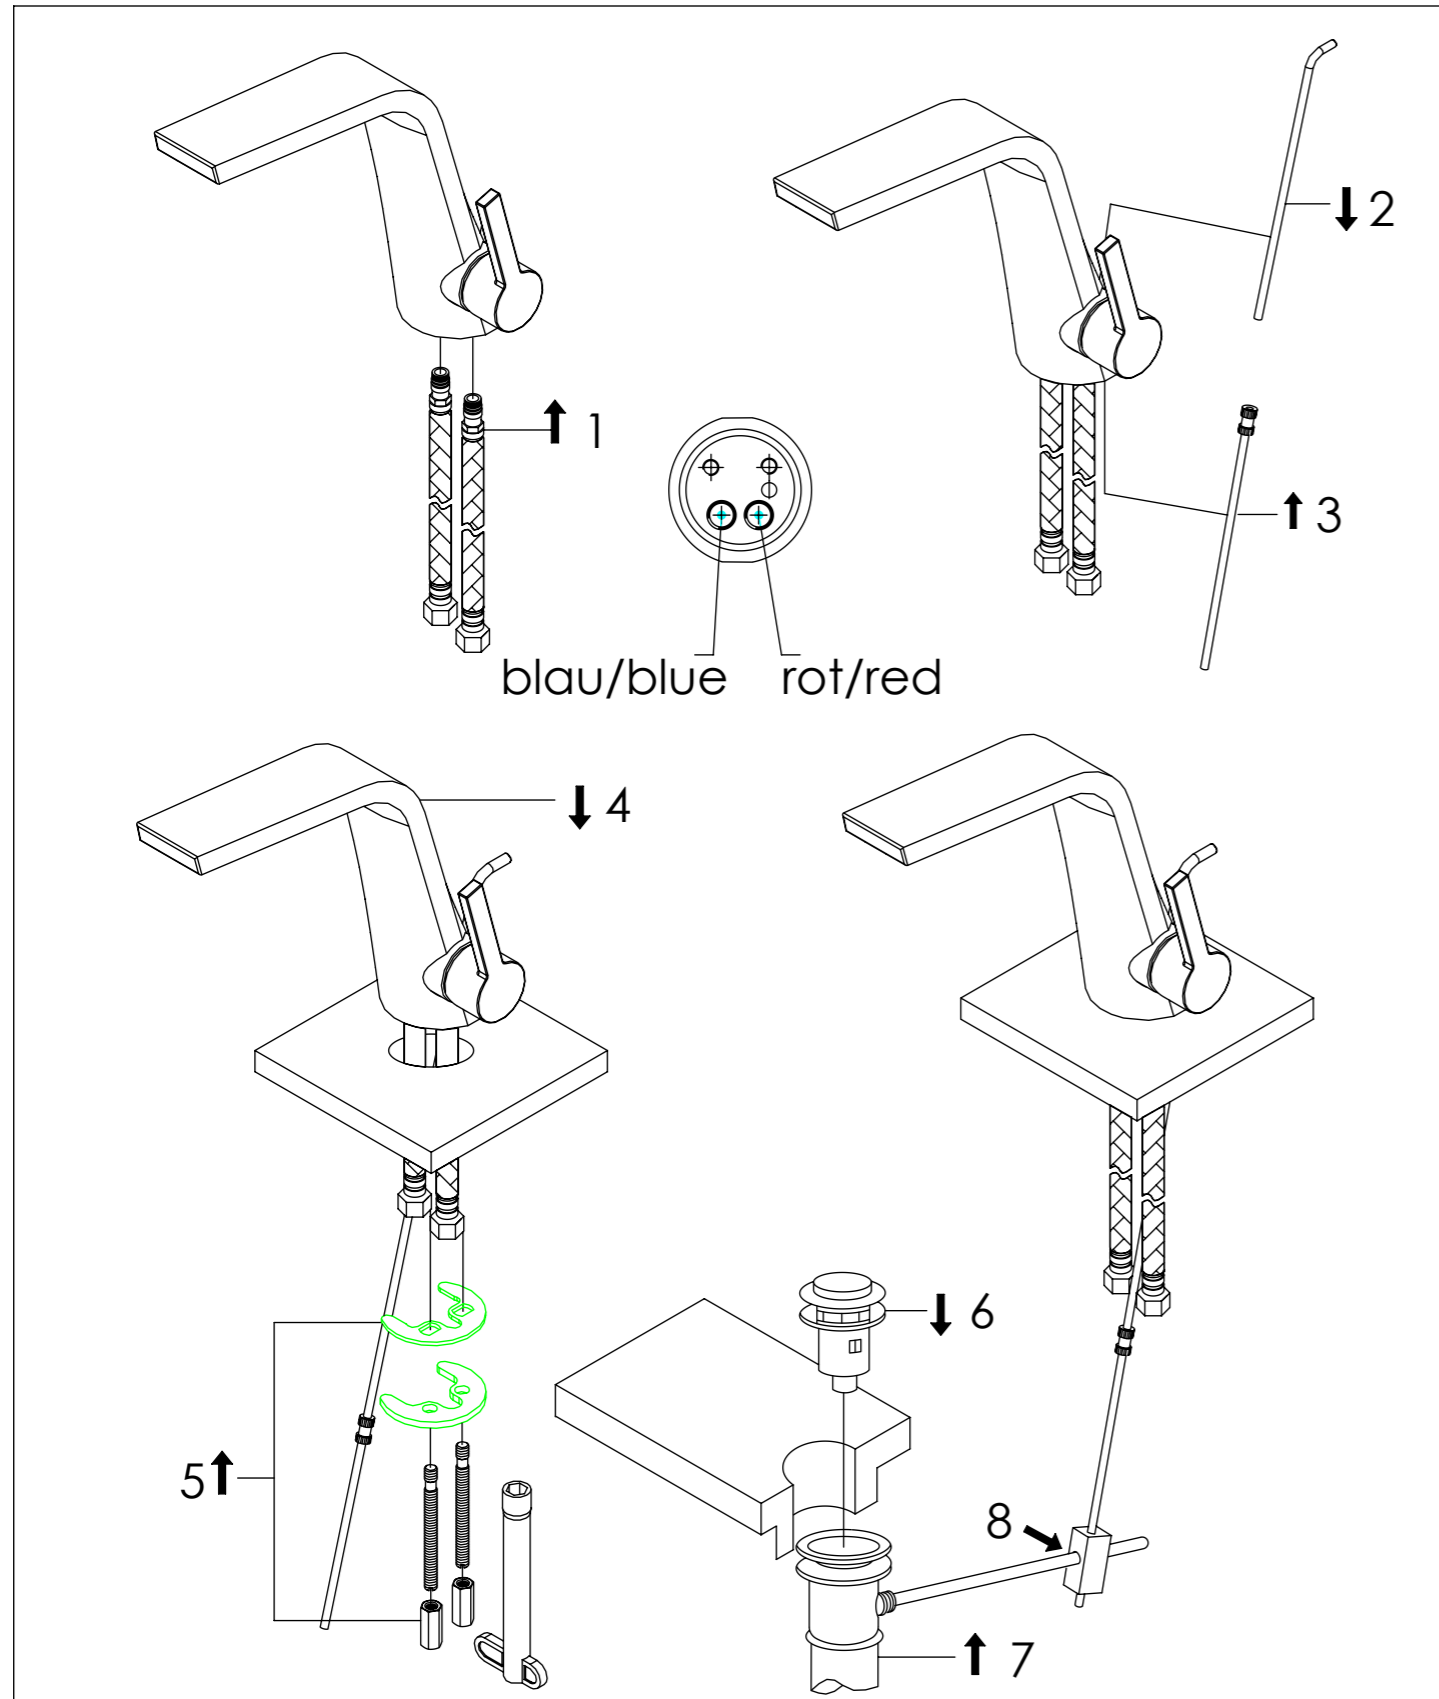

# Waschtisch-Einhebelmischer

Single lever basin mixer

Art.Nr. 260 1000 1 S

## Technische Zeichnung / technical drawing

## Explosionszeichnung / Exploded Drawing