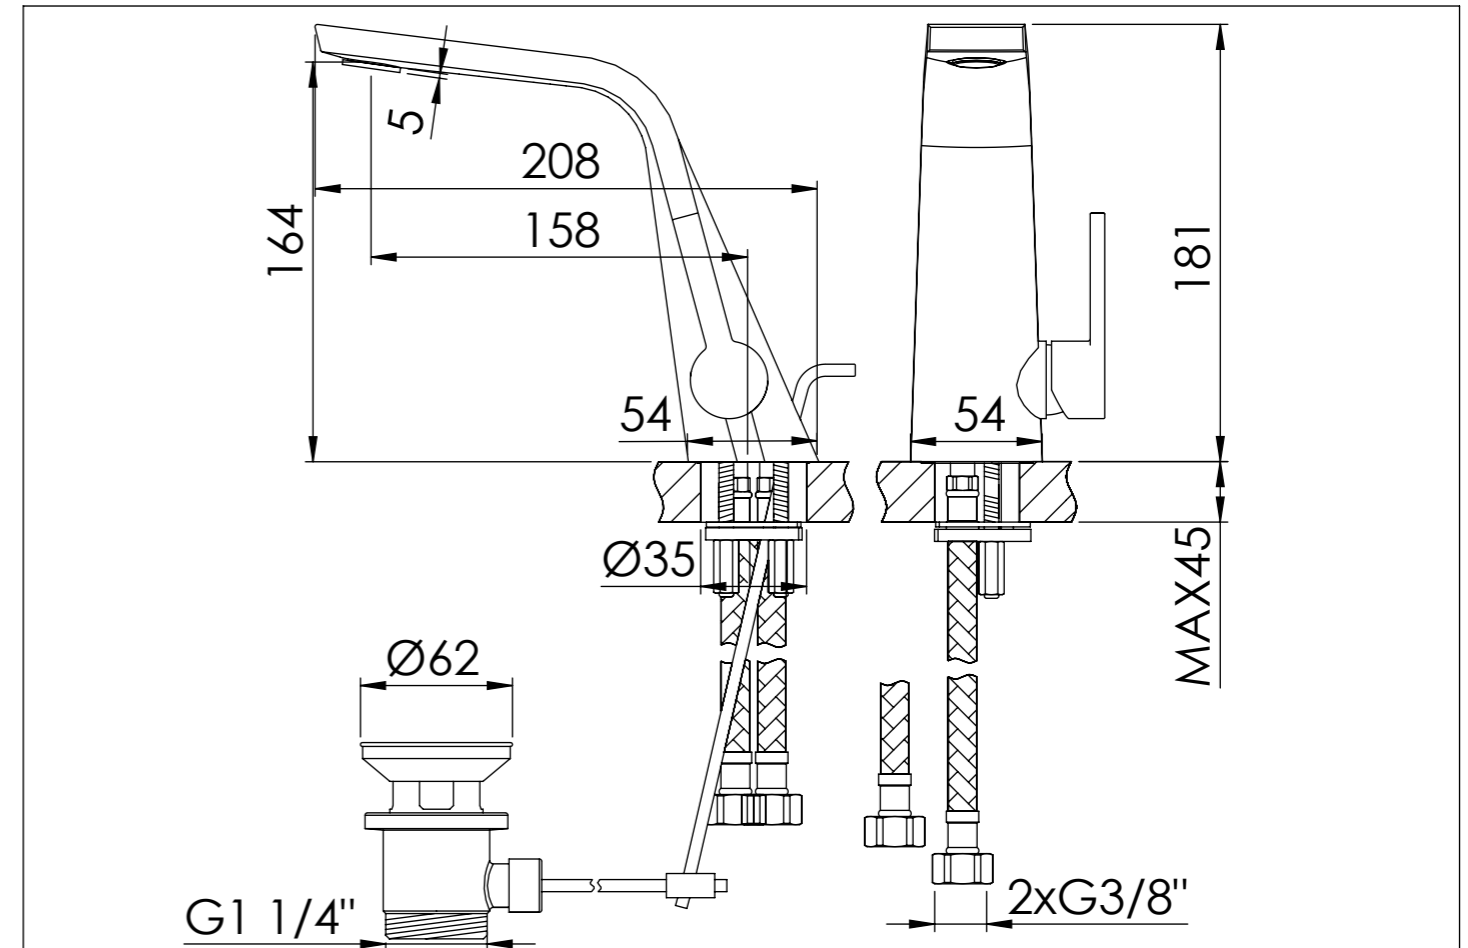

# Waschtisch-Einhebelmischer

Single lever basin mixer

Art.Nr. 260 1000 1 S

## Installation / Installation

## Technische Zeichnung / technical drawing