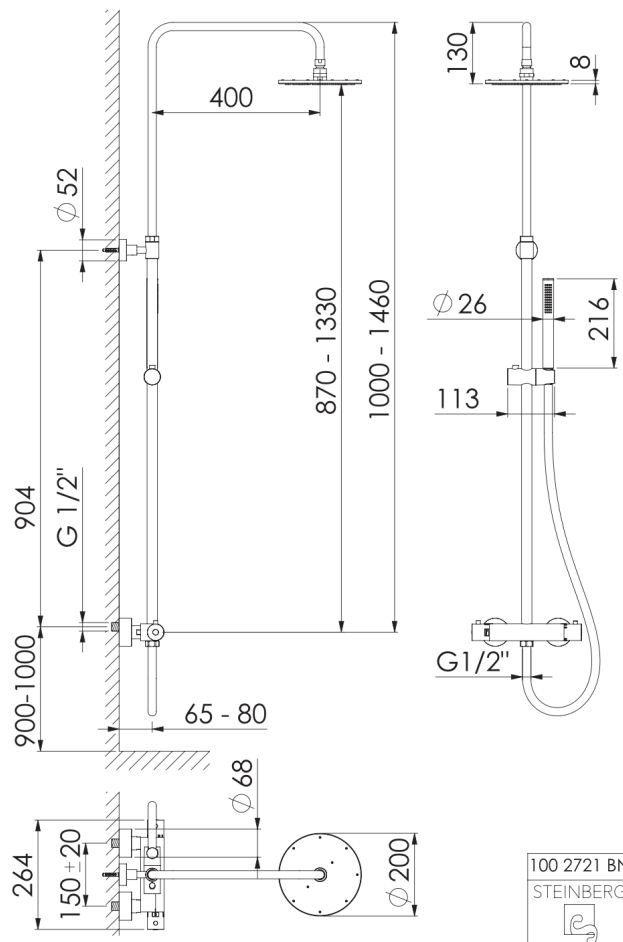

100 2721 BN Zestaw natryskowy

kompletny z armaturą termostatyczną, z deszczownicą i słuchawką, (deszczownicą z Easy Clean), brushed nickel

ZDJĘCIE PRODUKTU

100 2721 BN Zestaw natryskowy

kompletny z armaturą termostatyczną, z deszczownicą i słuchawką, (deszczownicą z Easy Clean), brushed nickel

RYSUNEK TECHNICZNY

100 2721 BN Zestaw natryskowy

kompletny z armaturą termostatyczną, z deszczownicą i słuchawką, (deszczownicą z Easy Clean), brushed nickel

WIDOK ROZSTRZELONY