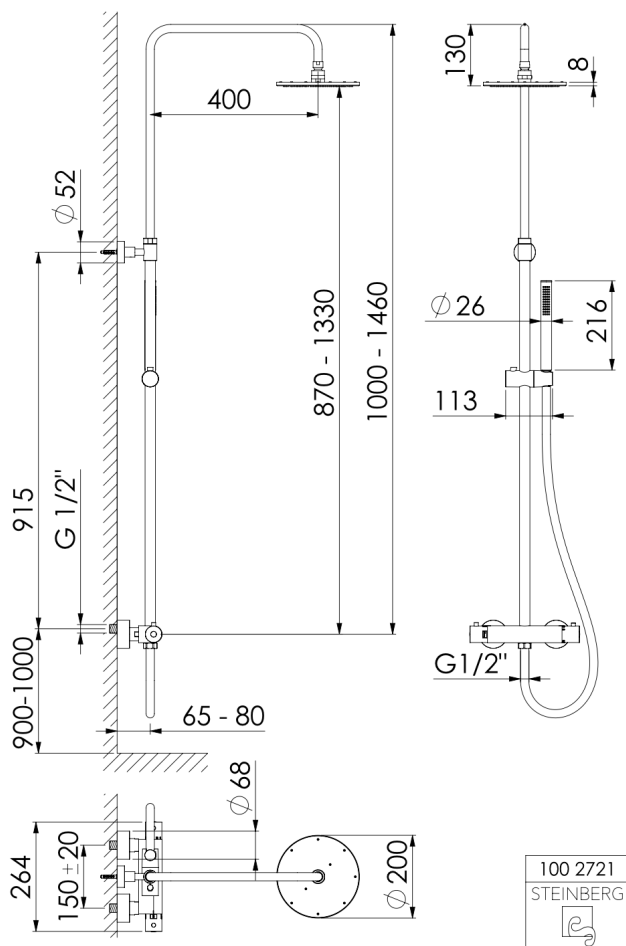

**100 2721 Zestaw natryskowy**

kompletny z armaturą termostatyczną, z deszczownicą i słuchawką, (deszczownicą z Easy Clean), chrom

ZDJĘCIE PRODUKTU

100 2721 Zestaw natryskowy

kompletny z armaturą termostatyczną, z deszczownicą i słuchawką, (deszczownicą z Easy Clean), chrom

RYSUNEK TECHNICZNY

100 2721 Zestaw natryskowy

kompletny z armaturą termostatyczną, z deszczownicą i słuchawką, (deszczownicą z Easy Clean), chrom

WIDOK ROZSTRZELONY